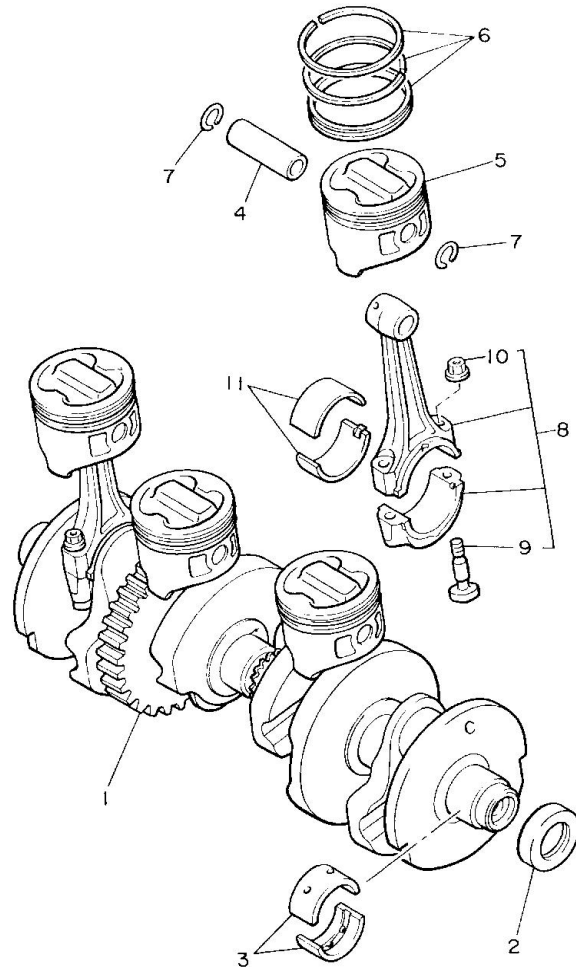

## Abbg 03 KURBELWELLE &amp; KOLBEN

Referen	Teile Nummer	Beschreibung		Bemerkung
	1 36Y-11411-01	KURBELWELLE	1	
	2 36Y-15389-09	DICHTUNG, SCHUBSTANGE	1	
	3 2H7-11416-01	GLEITLAGER, KURBELWELLE 1	10	UR*BLAU
	2H7-11416-11	GLEITLAGER, KURBELWELLE 1	10	UR*SCHWARZ
	2H7-11416-21	GLEITLAGER, KURBELWELLE 1	10	UR*BRAUN
	2H7-11416-31	GLEITLAGER, KURBELWELLE 1	10	UR*GRUN
	2H7-11416-41	GLEITLAGER, KURBELWELLE 1	10	UR*GELB
	4 30X-11633-03	BOLZEN, KOLBEN	4	
	5 1TX-11631-00-A0	KOLBEN (STD)	4	
	1TX-11636-00	KOLBEN (0.50MM UG)	4	AP
	6 1TX-11610-00	KOLBENRINGSATZ	4	
	1TX-11610-20	KOLBENRINGSATZ	4	AP
	7 93450-19052	SPRENGRING	8	
	8 36Y-11650-00	PLEUELSTANGENGRUPPE	4	
	9 36Y-11654-00	SCHRAUBE, PLEUELSTANGE	2	
	10 90179-08327	MUTTER	2	
	11 36Y-11656-00	GLEITLAGER, PLEUELSTANGE	8	UR*ROSA
	36Y-11656-10	GLEITLAGER, PLEUELSTANGE	8	UR*BLAU
	36Y-11656-20	GLEITLAGER, PLEUELSTANGE	8	UR*SCHWARZ
	36Y-11656-30	GLEITLAGER, PLEUELSTANGE	8	UR*BRAUN

36Y310-4030