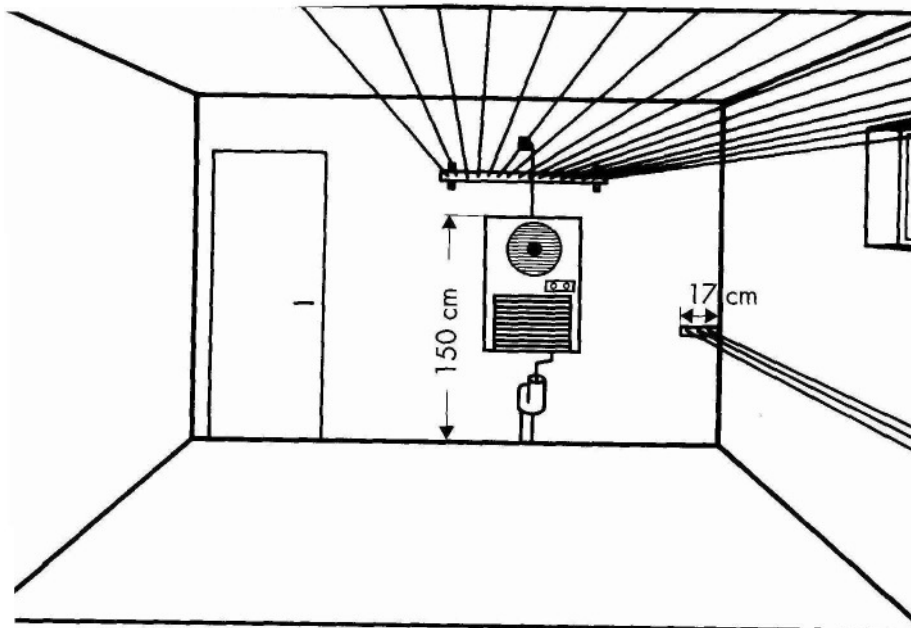

# Secomat

**Der Secomat ist ein Luftendfeuchter der in der Waschküche montiert wird.**

**Die Feuchte Wäsche wird an Leinen vor dem Secomat aufgehängt, der die Feuchtigkeit dem Raum und der Wäsche entzieht.**

**Secomate gibt es in verschiedenen Formaten ob mit oder ohne Heizung, klein oder Gross.**

**Die Montagehöhe beträgt mindestens 150cm.**

**Man kann ihn auch praktisch gut über der Waschmaschine montieren.**

### **Spezifikationen:**

- Gehäuse aus stabilem Stahlblech
- Front aus Kunststoff
- Ausziehbarer Luftfilter
- Automatische Abtauvorrichtung
- Abtauheizung
- Wassereimer oder Anschlussmöglichkeit für Direktablauf
- Befestigungsschiene für Wandmontage